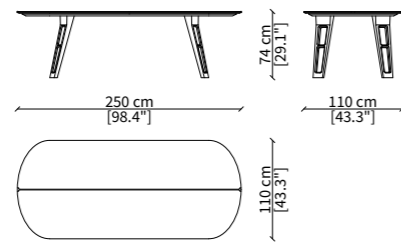

AXEL TABLE

Design Umberto Asnago

TAVOLI DA PRANZO / DINING TABLES

18153

18151

18152

18150

Per la gamma completa di materiali è possibile consultare il nostro sito web www.frigerio.com
The full range of materials can be found on our website at www.frigerio.com.