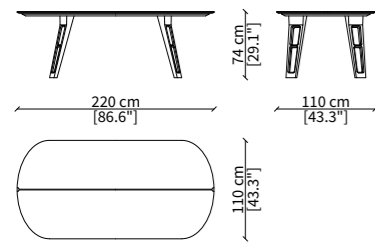

AXEL TABLE

Design Umberto Asnago

TAVOLI DA PRANZO / DINING TABLES

18153

18151

18152

18150

Per la gamma completa di materiali è possibile consultare il nostro sito web www.frigerio.com
The full range of materials can be found on our website at www.frigerio.com.