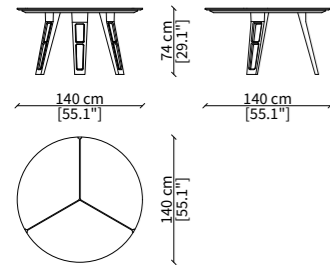

AXEL TABLE

Design Umberto Asnago

TAVOLI DA PRANZO / DINING TABLES

18153

18151

18152

18150

Per la gamma completa di materiali è possibile consultare il nostro sito web www.frigerio.com
The full range of materials can be found on our website at www.frigerio.com.