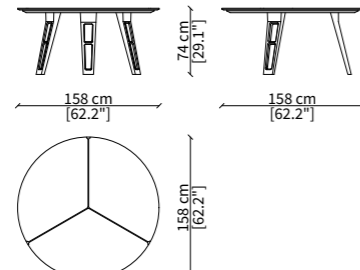

AXEL TABLE

Design Umberto Asnago

TAVOLI DA PRANZO / DINING TABLES

18153

18151

18152

18150

Per la gamma completa di materiali è possibile consultare il nostro sito web www.frigerio.com
The full range of materials can be found on our website at www.frigerio.com.